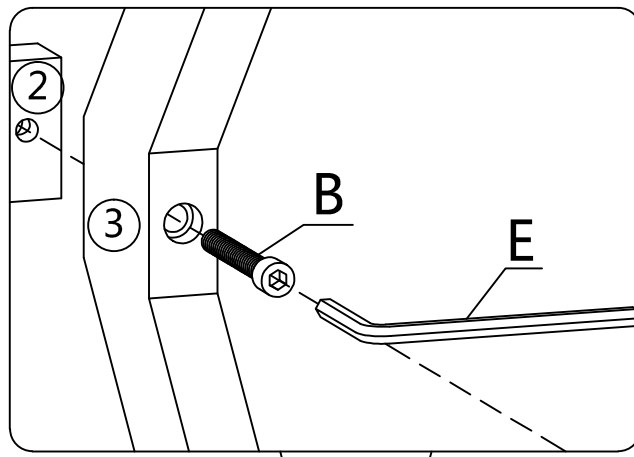

Item No.: 30068-00-00

Item Name: RØMØ SPISEBORD Ø120CM

SORT PRINTET FINÉR, SORT METAL

# Assembly Instructions

1

100%

85%

2

3

100%

4