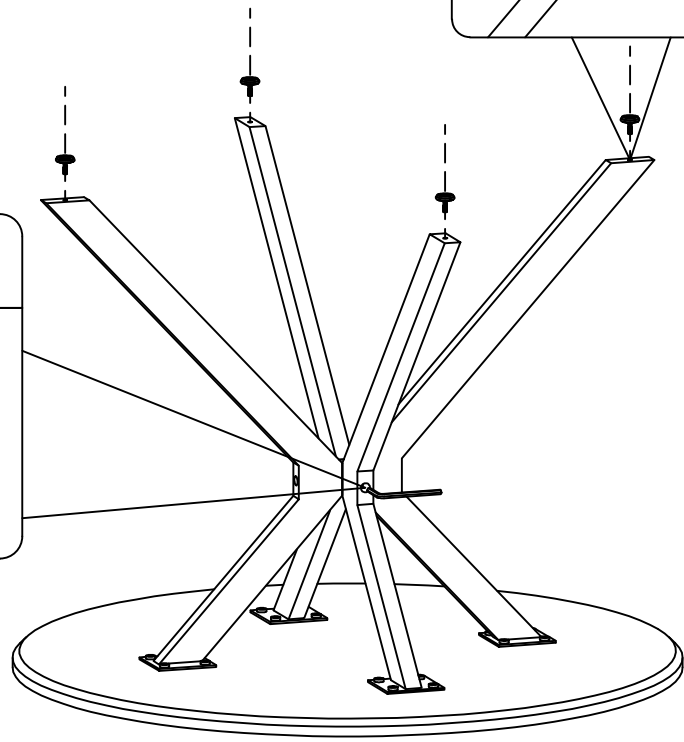

Item No.: 30068-00-00

Item Name: RØMØ SPISEBORD Ø120CM

SORT PRINTET FINÉR, SORT METAL

# Assembly Instructions

1

100%

85%

2

3

100%

4