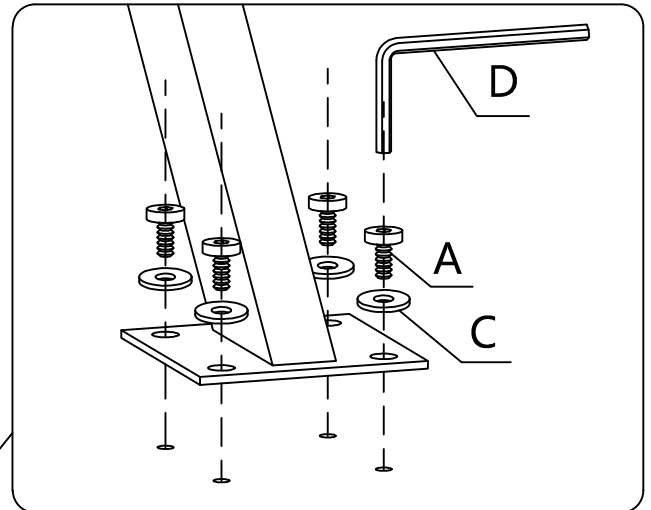

Item No.: 30068-00-00

Item Name: RØMØ SPISEBORD Ø120CM

SORT PRINTET FINÉR, SORT METAL

# Assembly Instructions

1

100%

85%

2

3

100%

4