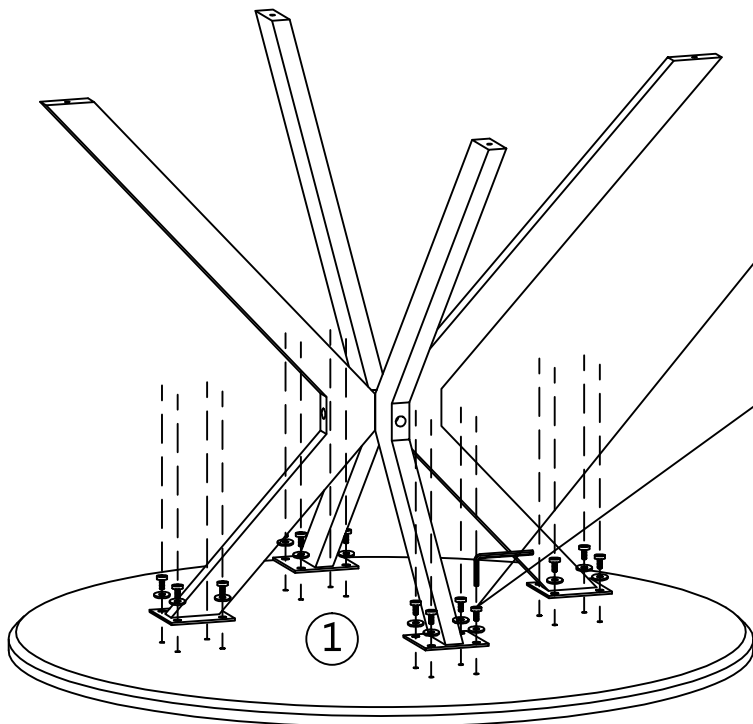

Item No.: 30068-00-00

Item Name: RØMØ SPISEBORD Ø120CM

SORT PRINTET FINÉR, SORT METAL

# Assembly Instructions

1

100%

85%

2

3

100%

4