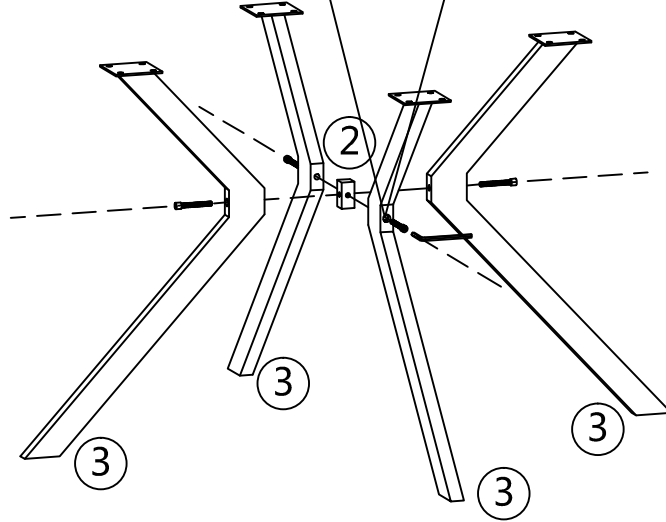

Item No.: 30068-00-00

Item Name: RØMØ SPISEBORD Ø120CM

SORT PRINTET FINÉR, SORT METAL

# Assembly Instructions

1

100%

85%

2

3

100%

4