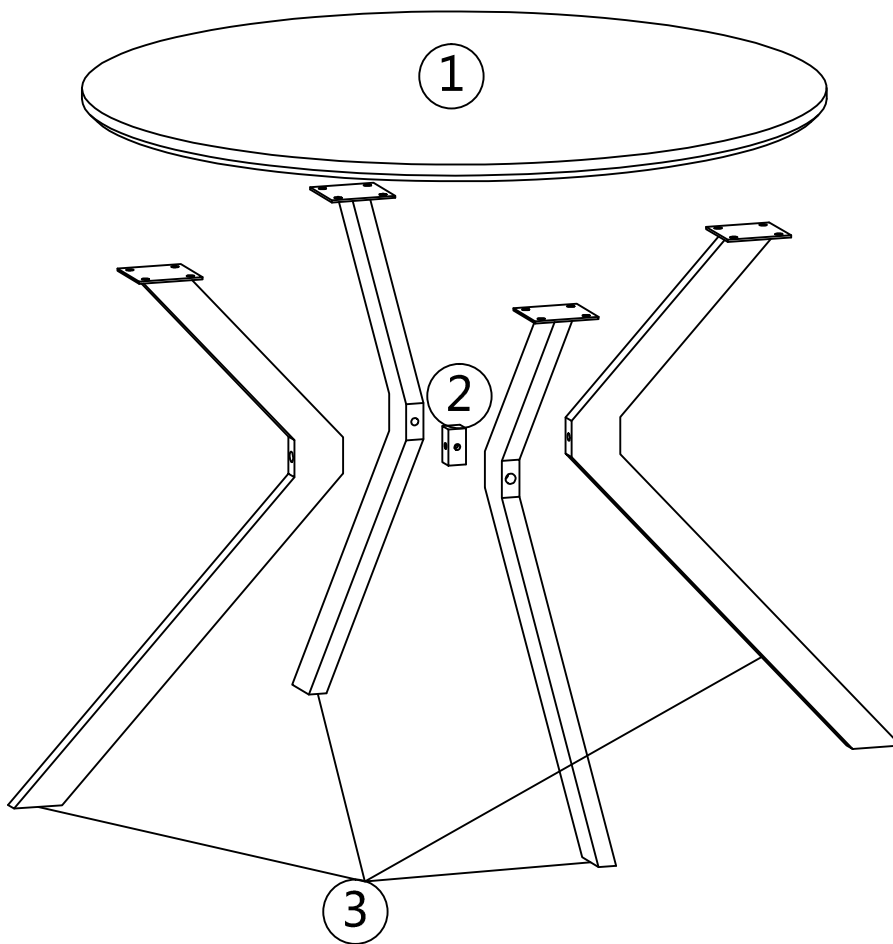

Item No.: 30068-00-00

Item Name: RØMØ SPISEBORD Ø120CM

SORT PRINTET FINÉR, SORT METAL

# Assembly Instructions

1

100%

85%

2

3

100%

4