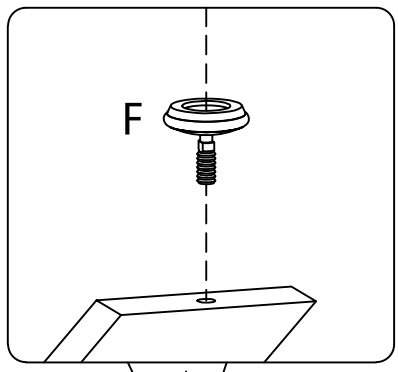

Item No.: 30068-00-00

Item Name: RØMØ SPISEBORD Ø120CM

SORT PRINTET FINÉR, SORT METAL

# Assembly Instructions

1

100%

85%

2

3

100%

4